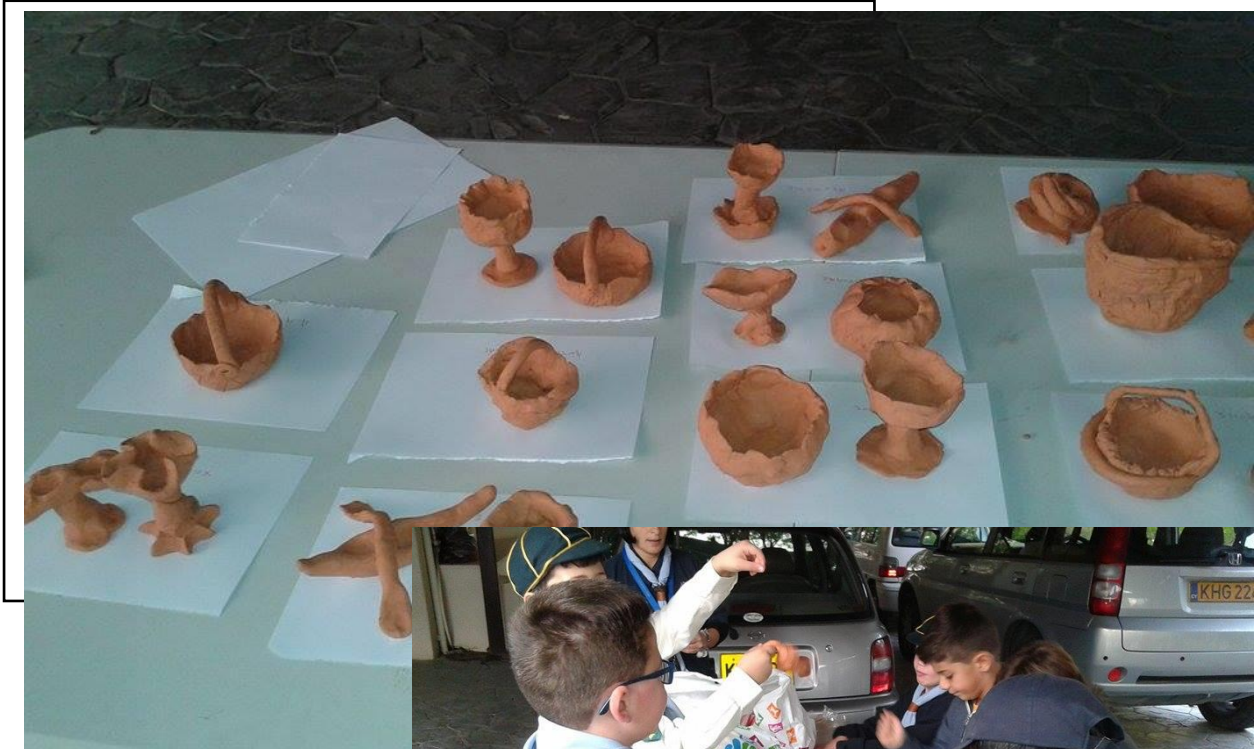

Με την συμπλήρωση τον πιο πάνω, παρακαλώ όπως
αποσταλούν στις ηλεκτρονικές διευθύνσεις:
george.charilaou1@gmail.com και
michaelherodotos@gmail.com