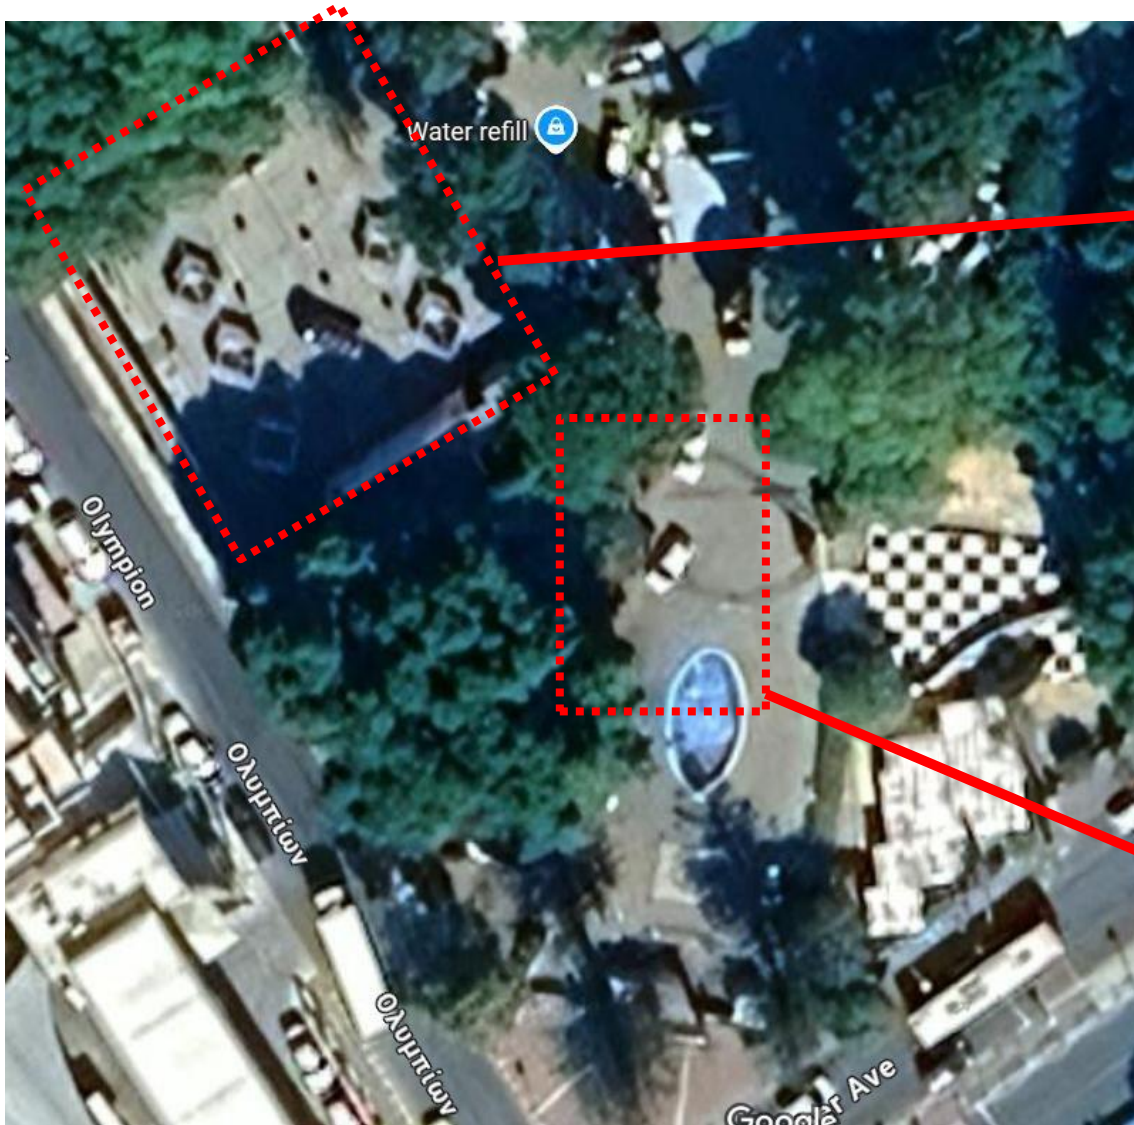

ΛΕΜΕΣΟΣ 2025

Ενημερωτικό έντυπο

Οδηγίες & Σχεδιαγράμματα

Δημόσιος Κήπος Λεμεσού

- Περίπτερο ενημέρωσης Προσκοπισμού
- Περίπτερο Δοτών Μυελού Οστών
- Χώρος παιχνιδιών
- Χώρος Μουσείου Προσκοπισμού
- Χώρος Κατασκευών

- Χώρος Παιχνιδιών εξωτερικά

Χώρος στάθμευσης Λεωφορείων

<https://maps.app.goo.gl/DWrkCECAaKiNjEHBA>

Χώρος συγκέντρωσης μελών
για την έναρξη της
παρέλασης 16:30 -17:00

Χώρος παρέλασης
Από το παλιό Λιμάνι προς Δημόσιο Κήπο Λεμεσού
(Νότια Είσοδο)

Χώρος εξέδρας επισήμων

Χώρος τελετουργικού Αγίου Γεωργίου

Χώρος στάθμευσης λεωφορείων για παραλαβή των μελών μας 19:00 – 20:00