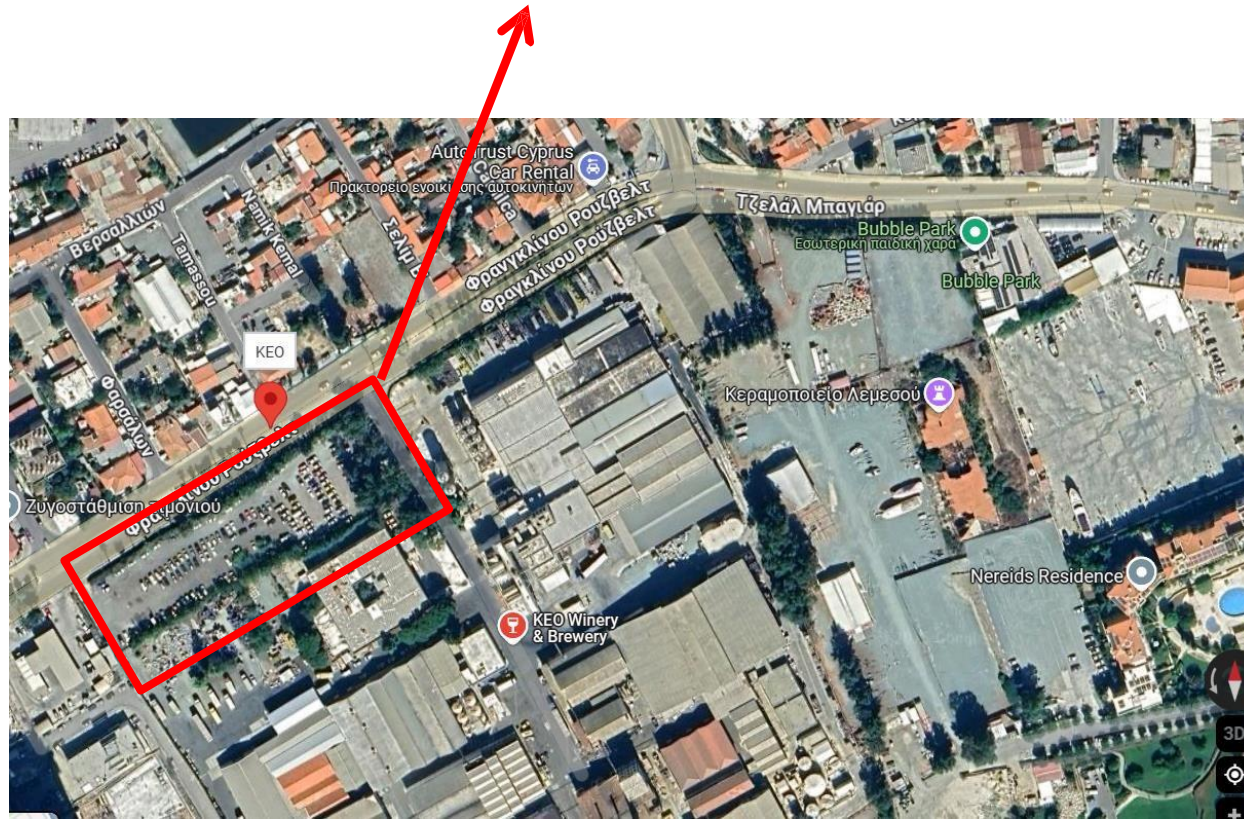

ΛΕΜΕΣΟΣ 2025

Ενημερωτικό έντυπο

Οδηγίες & Σχεδιαγράμματα

Δημόσιος Κήπος Λεμεσού

- Περίπτερο ενημέρωσης Προσκοπισμού
- Περίπτερο Δοτών Μυελού Οστών
- Χώρος παιχνιδιών
- Χώρος Μουσείου Προσκοπισμού
- Χώρος Κατασκευών

- Χώρος Παιχνιδιών εξωτερικά

Χώρος στάθμευσης Λεωφορείων

<https://maps.app.goo.gl/DWrkCECAaKiNjEHBA>

Χώρος συγκέντρωσης μελών
για την έναρξη της
παρέλασης 16:30 -17:00

Χώρος παρέλασης
Από το παλιό Λιμάνι προς Δημόσιο Κήπο Λεμεσού
(Νότια Είσοδο)