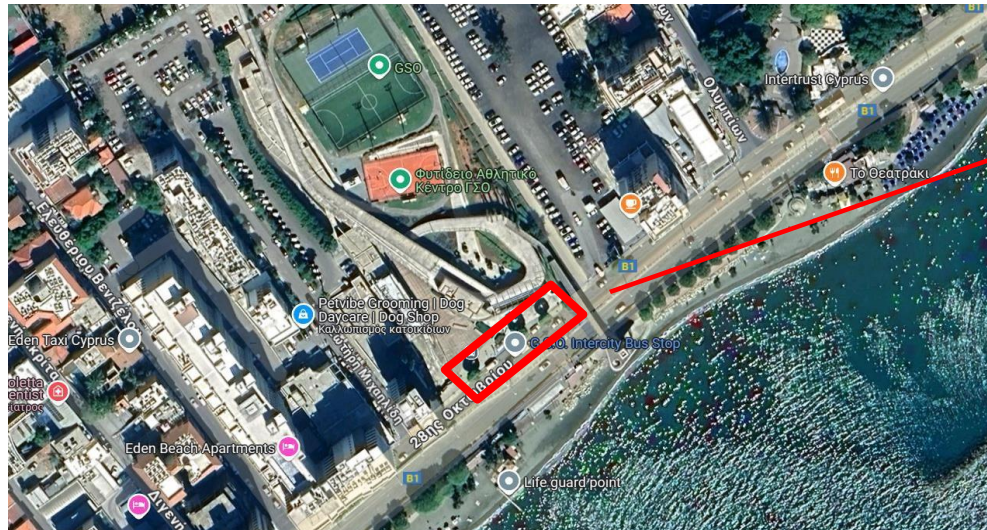

- Χώρος Παιχνιδιών εξωτερικά

Χώρος στάθμευσης Λεωφορείων

<https://maps.app.goo.gl/DWrkCECAaKiNjEHBA>

Χώρος συγκέντρωσης μελών
για την έναρξη της
παρέλασης 16:30 -17:00

Χώρος παρέλασης
Από το παλιό Λιμάνι προς Δημόσιο Κήπο Λεμεσού
(Νότια Είσοδο)