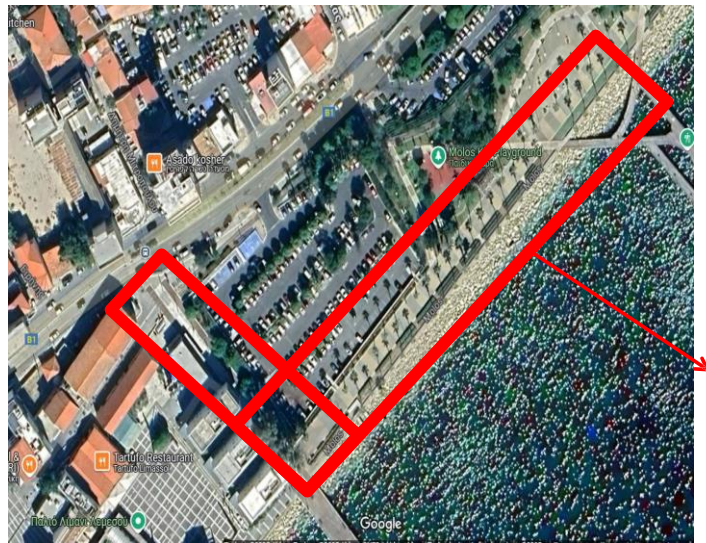

ΛΕΜΕΣΟΣ 2025

Ενημερωτικό έντυπο

Οδηγίες & Σχεδιαγράμματα

Δημόσιος Κήπος Λεμεσού

- Περίπτερο ενημέρωσης Προσκοπισμού
- Περίπτερο Δοτών Μυελού Οστών
- Χώρος παιχνιδιών
- Χώρος Μουσείου Προσκοπισμού
- Χώρος Κατασκευών

- Χώρος Παιχνιδιών εξωτερικά

Χώρος στάθμευσης Λεωφορείων

<https://maps.app.goo.gl/DWrkCECAaKiNjEHBA>

Χώρος συγκέντρωσης μελών
για την έναρξη της
παρέλασης 16:30 -17:00

Χώρος παρέλασης
Από το παλιό Λιμάνι προς Δημόσιο Κήπο Λεμεσού
(Νότια Είσοδο)