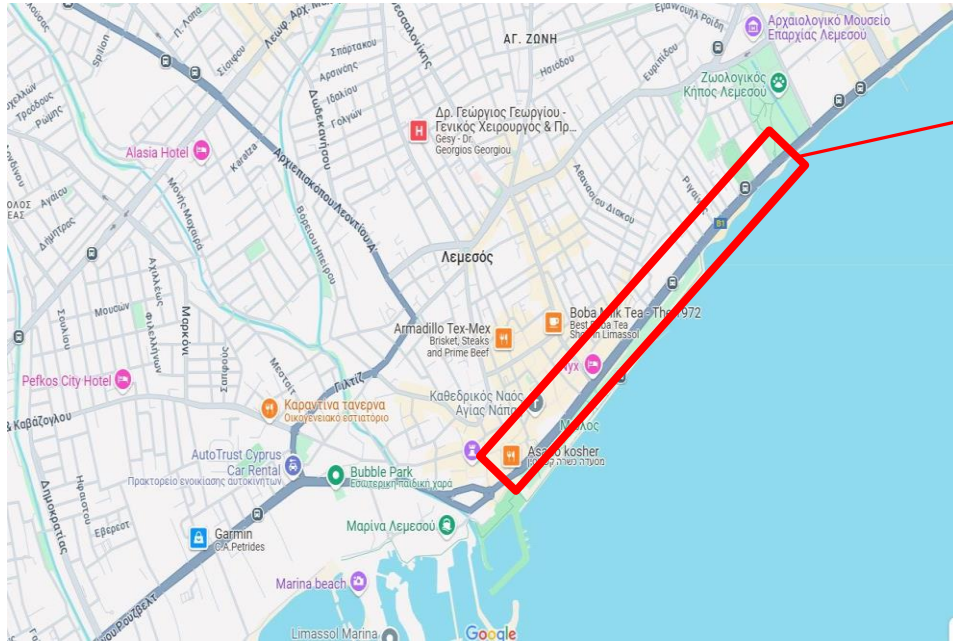

- Χώρος Παιχνιδιών εξωτερικά

Χώρος στάθμευσης Λεωφορείων

<https://maps.app.goo.gl/DWrkCECAaKiNjEHBA>

Χώρος συγκέντρωσης μελών
για την έναρξη της
παρέλασης 16:30 -17:00

Χώρος παρέλασης
Από το παλιό Λιμάνι προς Δημόσιο Κήπο Λεμεσού
(Νότια Είσοδο)