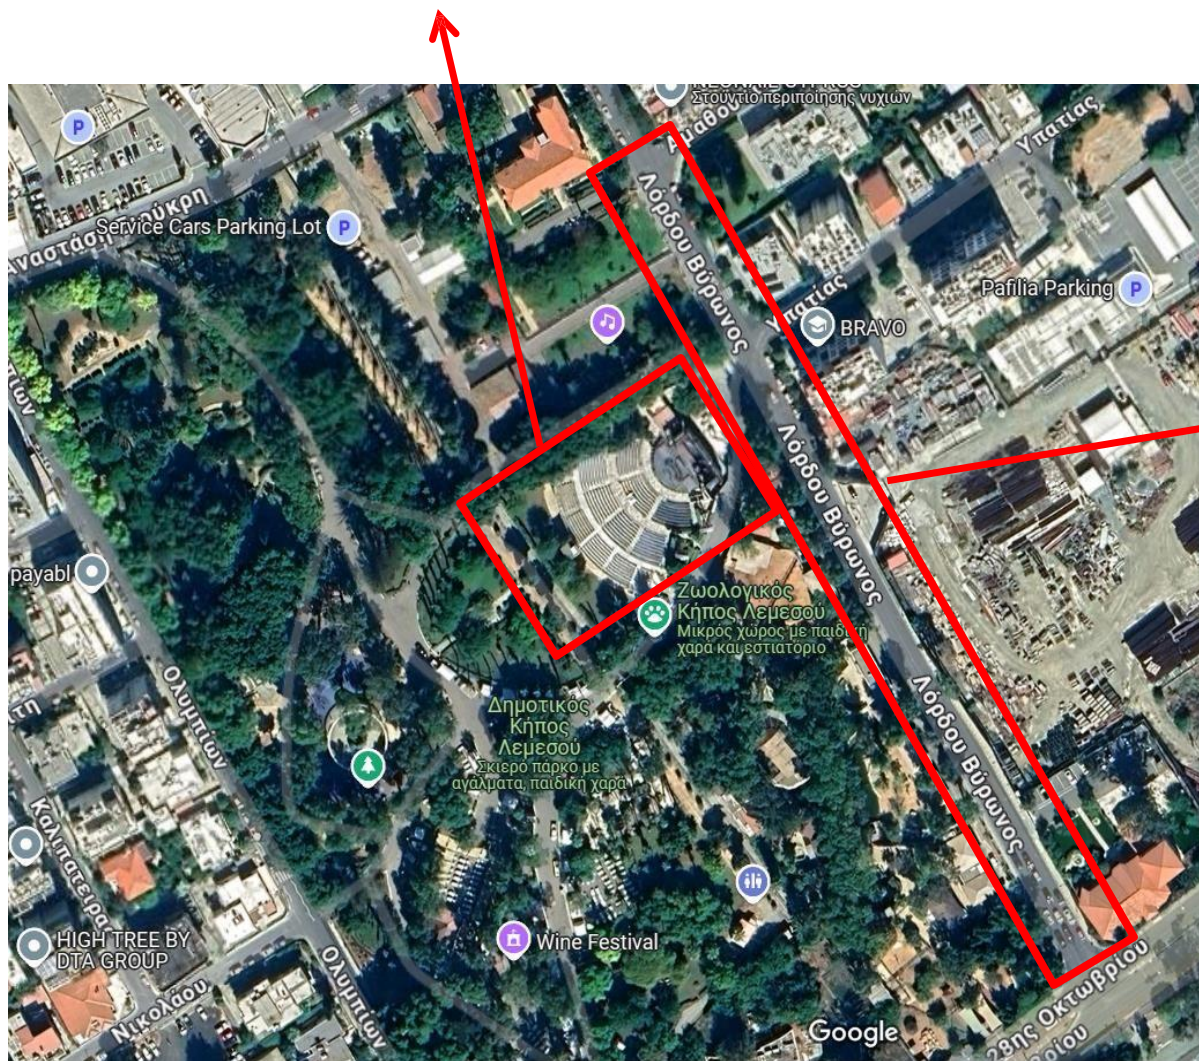

Χώρος τελετουργικού Αγίου Γεωργίου

Χώρος στάθμευσης λεωφορείων για παραλαβή των μελών μας 19:00 – 20:00